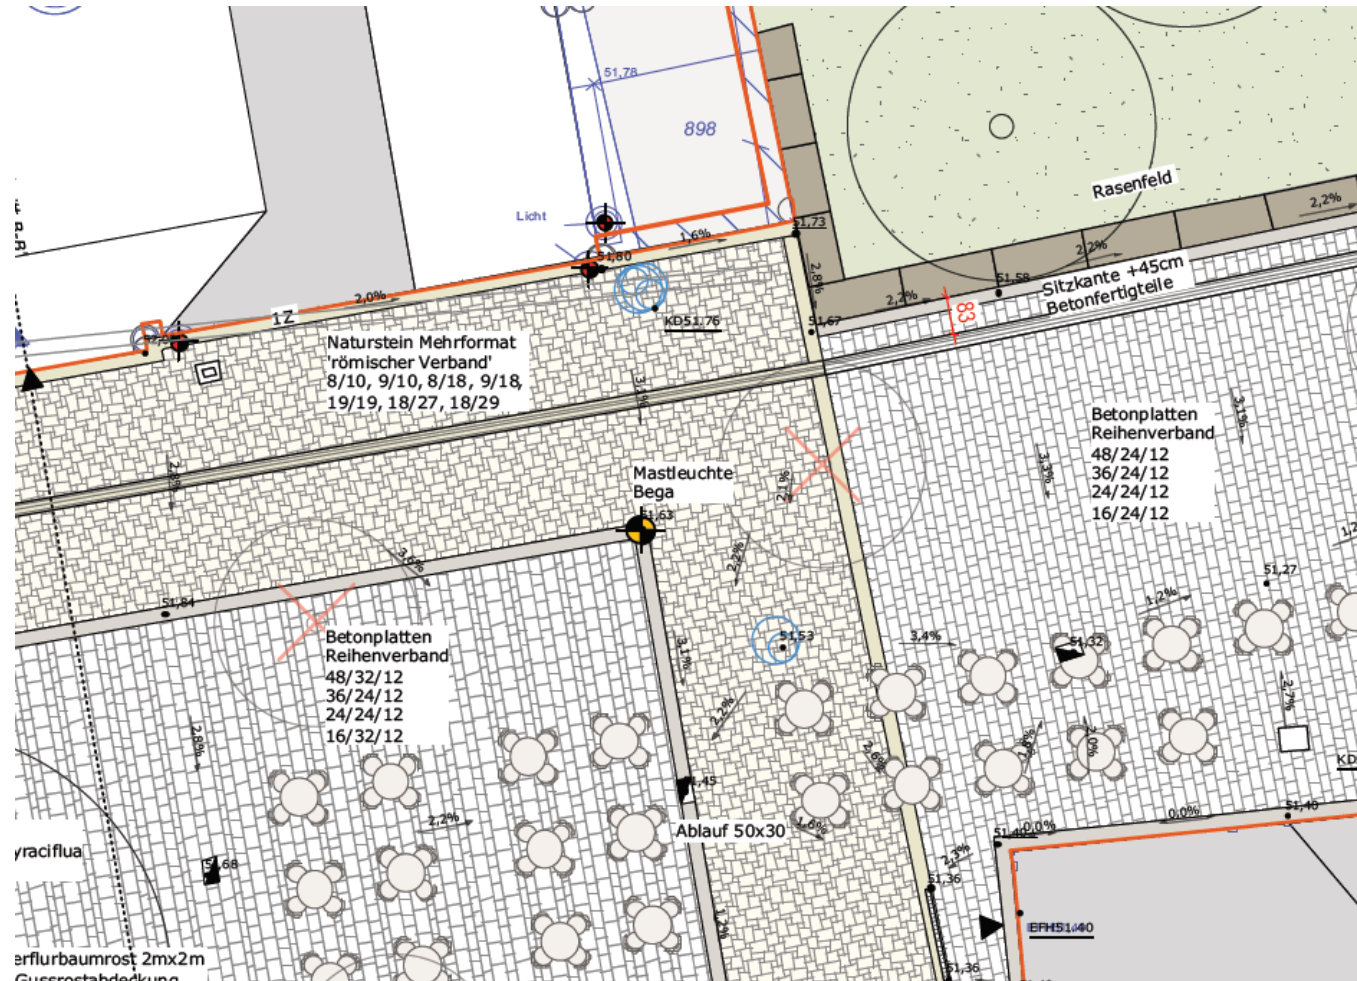

Stadt Lüdinghausen

Umgestaltung von 3 Abschnitten des Ortskerns – Bürgerbeteiligung Kleine Münsterstraße

Übersichtsplan

Planung Wilhelmstraße

Kleine Münsterstraße

Kleine Münsterstraße

Kleine Münsterstraße

Kleine Münsterstraße - Variante

Vorschlag: Blumenesche

Vielen Dank für Ihre Aufmerksamkeit.
Fragen? Beantworten wir gerne.